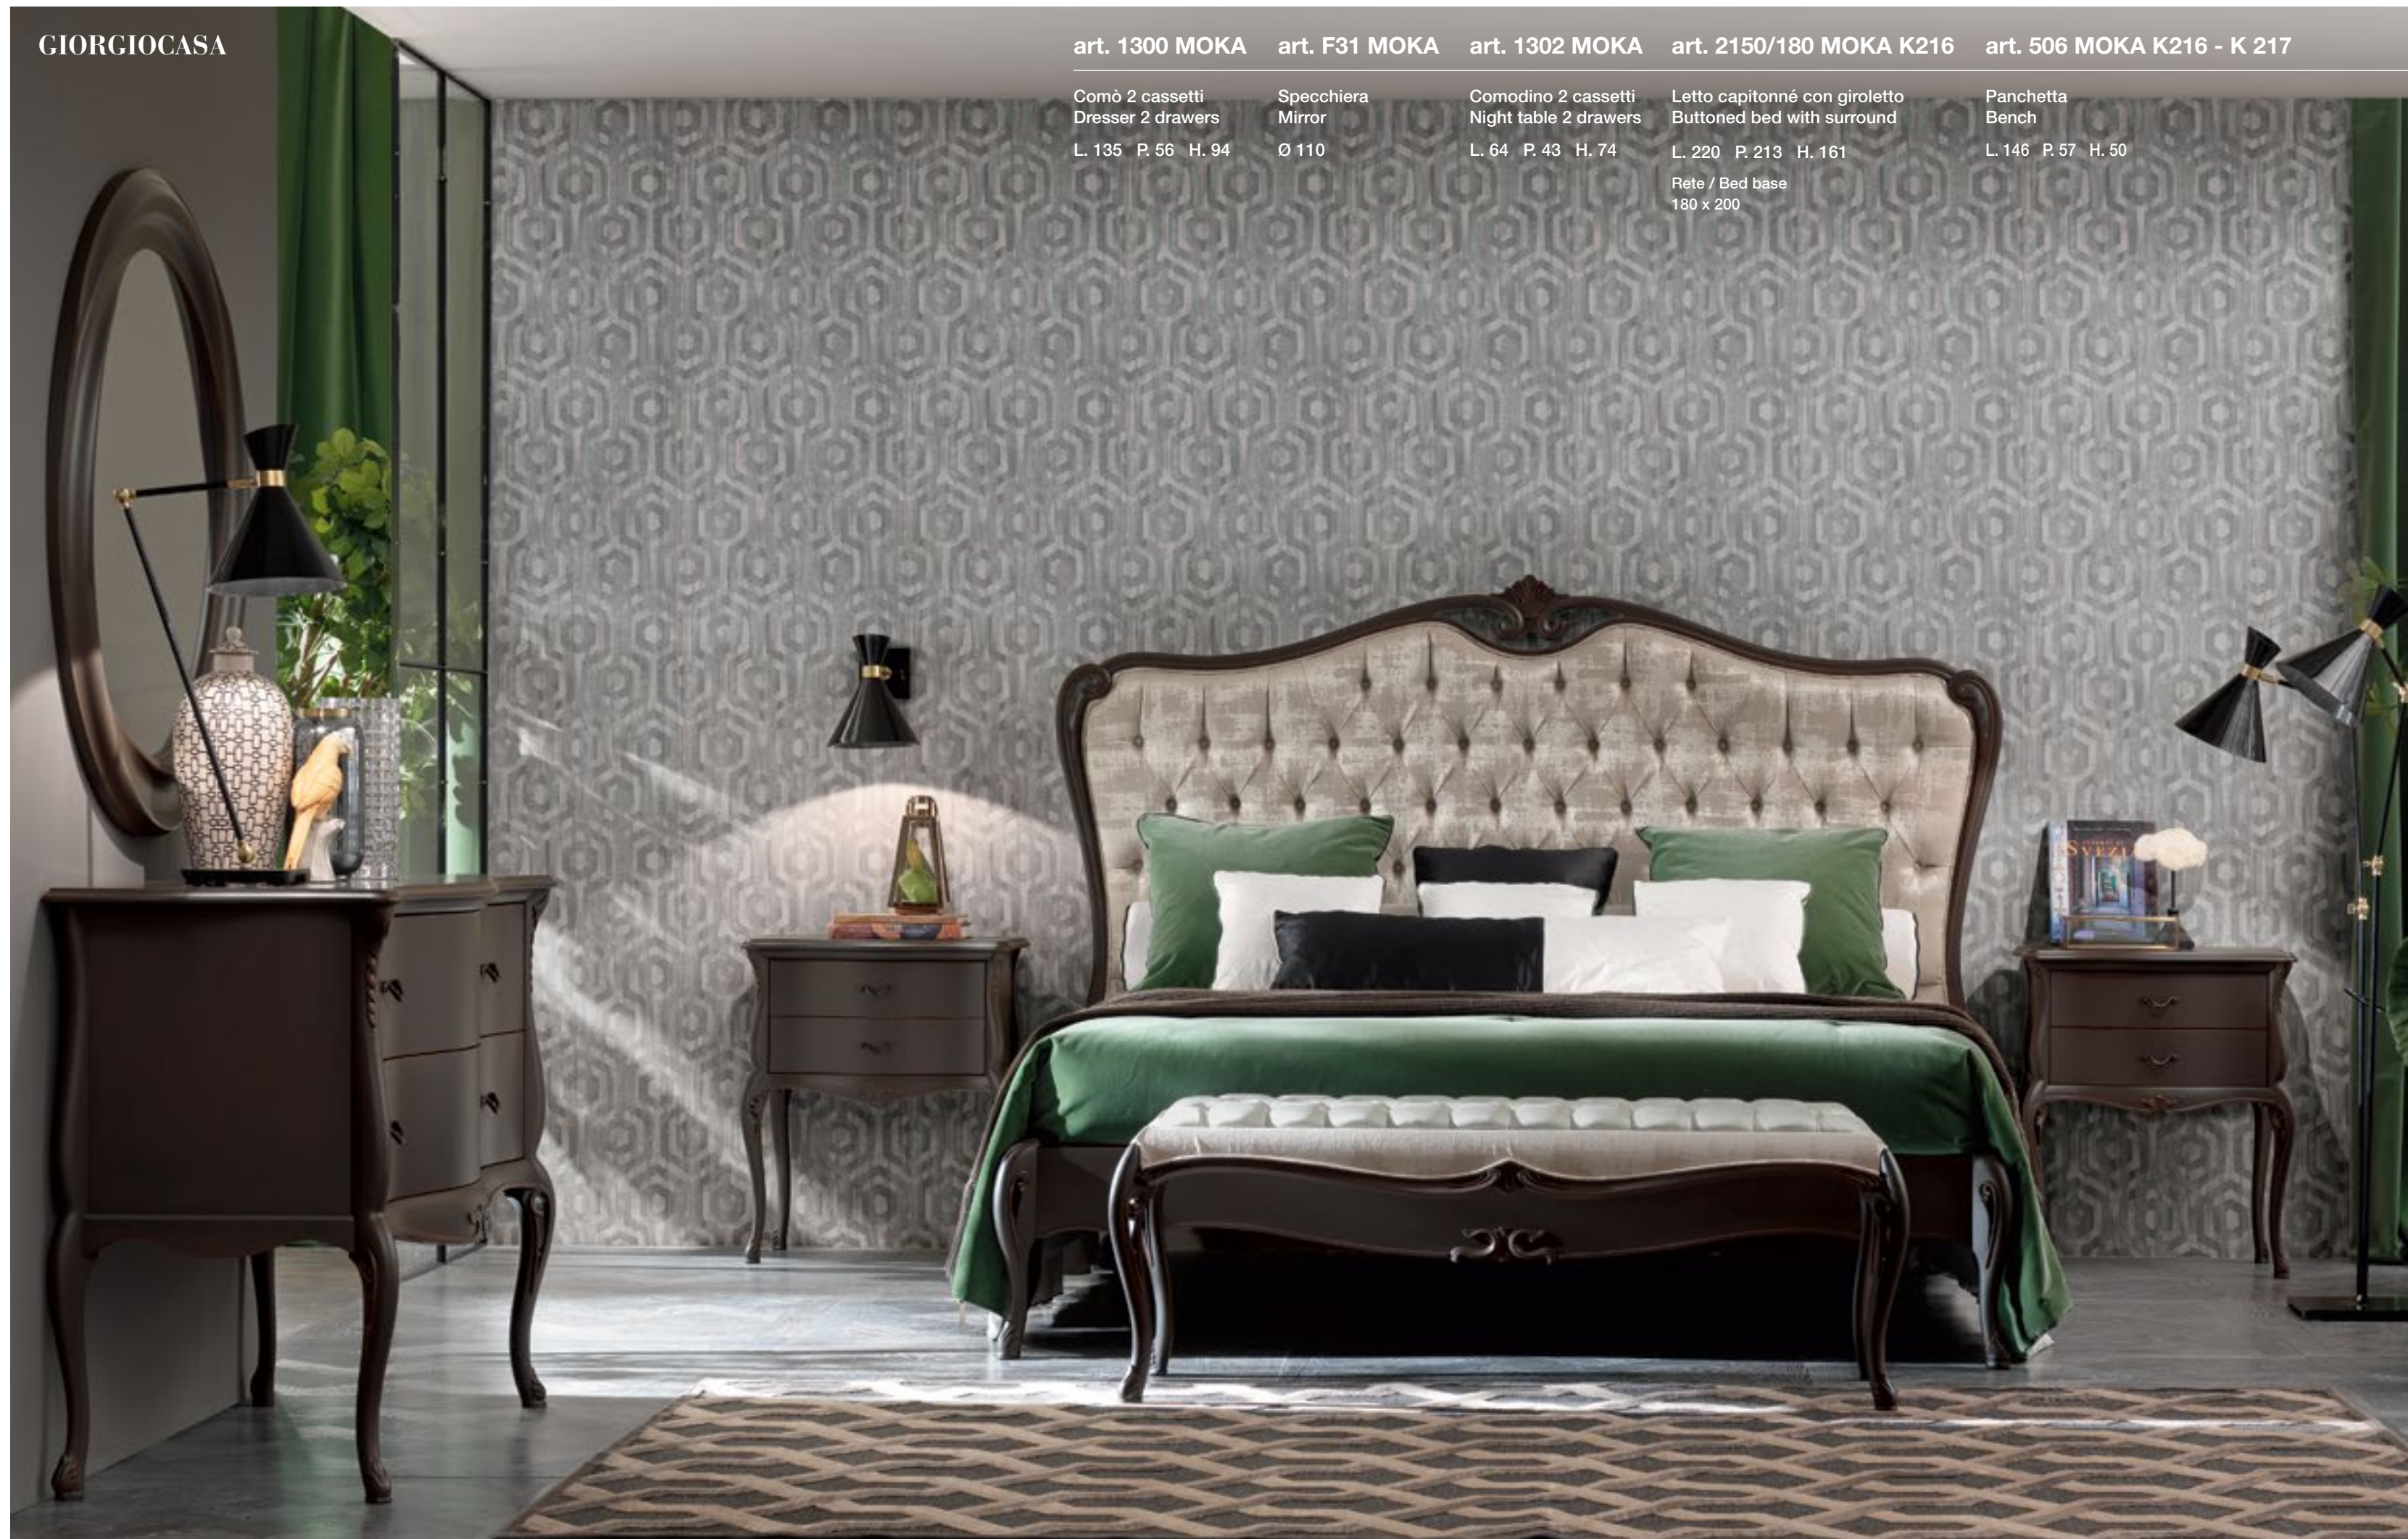

GIORGIOCASA

art. 1300 MOKA   art. F31 MOKA   art. 1302 MOKA   art. 2150/180 MOKA K216   art. 506 MOKA K216 - K 217

Comò 2 cassetti
Dresser 2 drawers
L. 135 P. 56 H. 94

Specchiera
Mirror
Ø 110

Comodino 2 cassetti
Night table 2 drawers
L. 64 P. 43 H. 74

Letto capitonné con giroletto
Buttoned bed with surround
L. 220 P. 213 H. 161
Rete / Bed base
180 x 200

Panchetta
Bench
L. 146 P. 57 H. 50